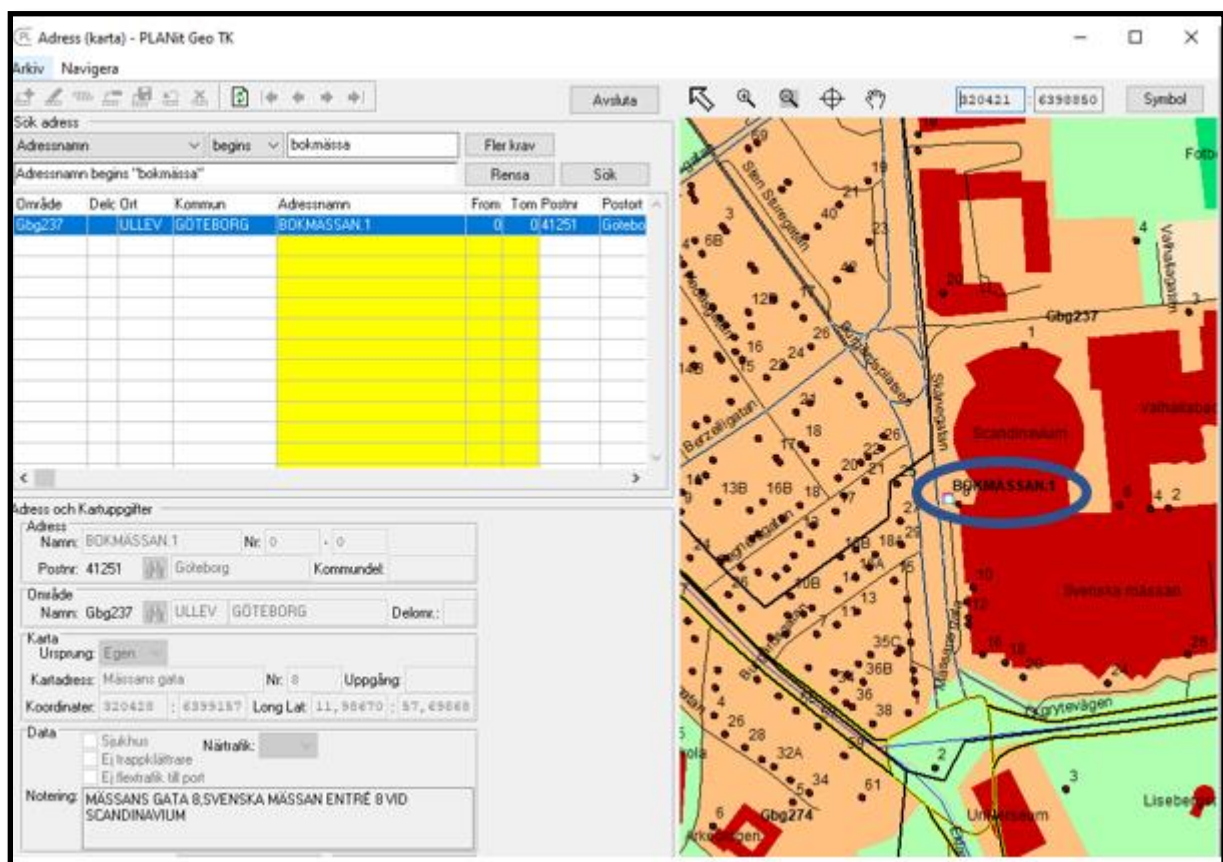

Bokmässan 2022

Datum: 22–25 september 2022

Tid: Kl. 9:00-23:00

Plats: Svenska Mässan

Flexlinjen och färdtjänst

Vi rekommenderar alla färdtjänstresenärer att boka sina resor till Mässans gata 8, Svenska Mässan Entré 8 vid Scandinavium (se bild 1)

Bild 1

Närmaste flexlinje mötesplatser Mässans gata 8 och Mässans gata 14 (se bild 2)

Bild 2

Mer info:

[Rullatorloppet](#)

www.trafiken.nu

www.trafigoteborg.se