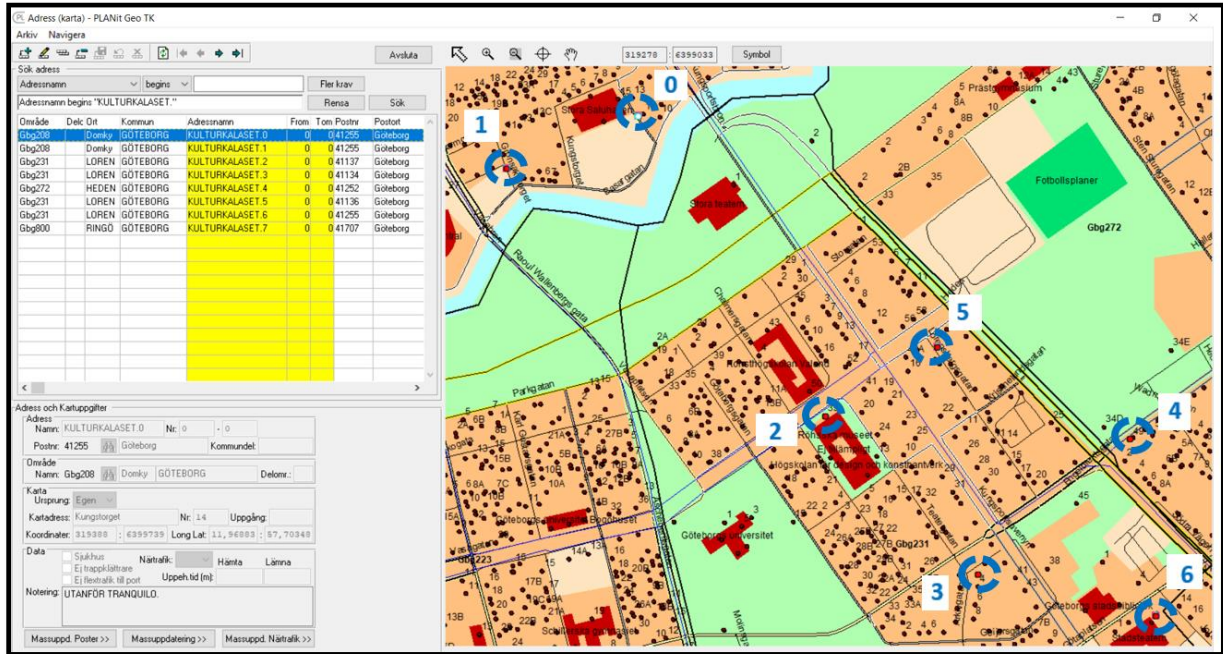

Färdtjänst och Flexlinjen

Resenärer hänvisas till 8 olika områden i staden som heter Kulturkalaset 0 till 7.

Färdtjänst hämta lämna punkter uppdaterades i P6 som ni ser listan nedan. (se bild 5)

Inga flexlinjesor under Kulturkalaset.

Bild 5

KULTURKALASET 0-KUNGSTORGET 14, UTANFÖR TRANQUILO.

KULTURKALASET 1-GRÖNSAKTORGET 3.

KULTURKALASET 2-VASAGATAN 39. RÖHSSKA MUSEÉT.

KULTURKALASET 3 - ARKIVGATAN 2. LASTZONEN VID BAKSIDAN AV EVAS PALE

KULTURKALASET 4 - ENGELBREKTSGATAN 49. LASTZONEN. FR.SÖDRA VÄGEN

KULTURKALASET 5-LORENSBERGSGATAN 2. HANDIKAPPSPARKERINGEN.

KULTURKALASET 6 - JOHANNEBERGSGATAN 1 - KNUT STRÖMS PLATS

KULTURKALASET 7 - MANUFAKTURGATAN 9

Mer info

[Göteborgs Kulturkalas (goteborgskulturkalas.se)](http://goteborgskulturkalas.se)

www.trafiken.nu

www.trafikgoteborg.se