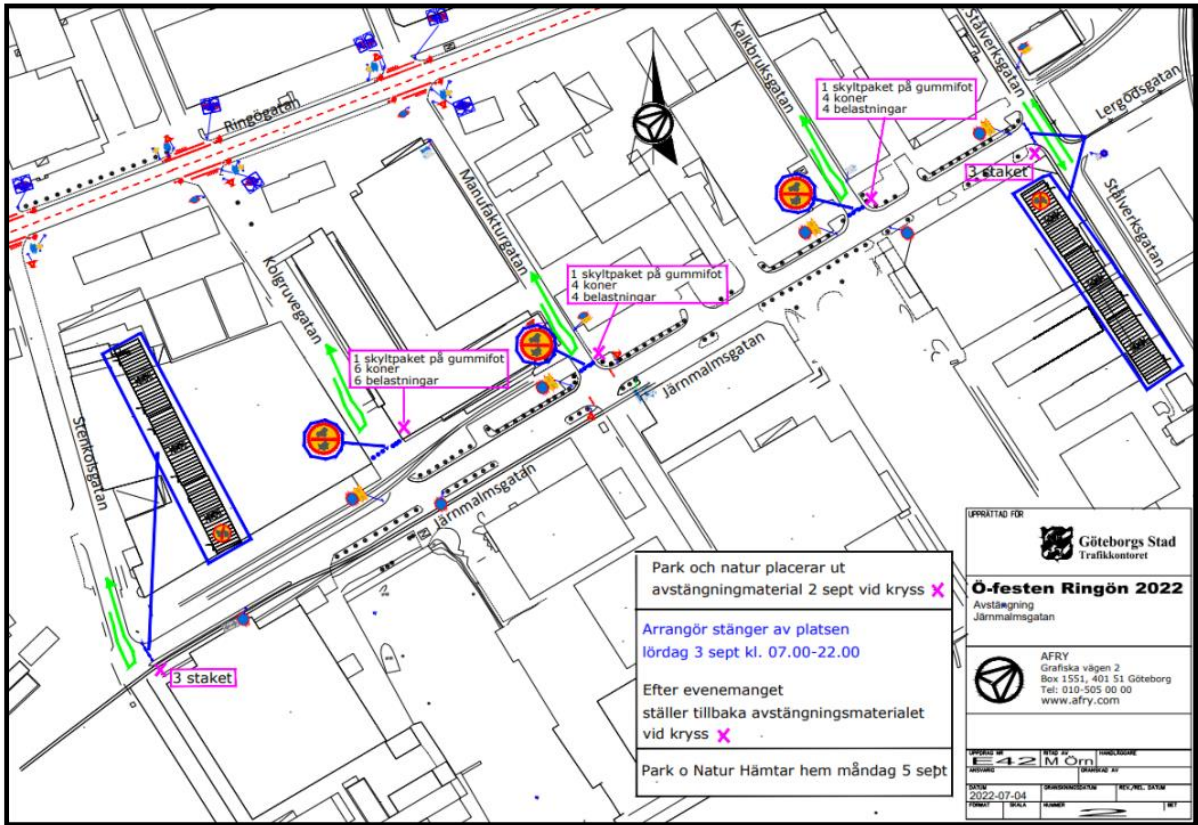

KULTURKALASET

Datum: Sept 1-4, 2022

Plats:

1- Kungstorget

- Öppettider: 1 september kl. 11-22, 2 september kl. 11-23, 3 september kl. 11-23, 4 september kl. 11:30-19:30
- Inga akter som förväntas påverka trafiken
- P-reglering och avstängning Basargatan och Kungstorget kl.16:00- 00:00 (se bild 1)
- Färdtjänstresenär hänvisas till KULTURKALSET. 0 - Kungstorget 14 i P6. (se bild 2) (Göteborg & Co personalen öppnar vägen för Färdtjänstbilar)

4- Packhusplatsen Dans

- Evenemang pågår 1 och 2 september ingen påverkan trafiken

5- Ö-festen, 3 september

- Gatufest och marknad kl. 11-20
- Järnmalmsgatan avstängt från Stenkolsgatan och Stålverksgatan. Gäller mellan 07:00-22:00 (se bild 3)
- Hänvisas till adress Kulturkalaset nr 7 på P6 (se bild 4)

Bild 3

Bild 4

Färdtjänst och Flexlinjen

Resenärer hänvisas till 8 olika områden i staden som heter Kulturkalaset 0 till 7.

Färdtjänst hämta lämna punkter uppdaterades i P6 som ni ser listan nedan. (se bild 5)

KULTURKALASET 4 - ENGELBREKTSGATAN 49. LASTZONEN. FR.SÖDRA VÄGEN

KULTURKALASET 5-LORENSBERGSGATAN 2. HANDIKAPPSPARKERINGEN.

KULTURKALASET 6 - JOHANNEBERGSGATAN 1 - KNUT STRÖMS PLATS

KULTURKALASET 7 - MANUFAKTURGATAN 9