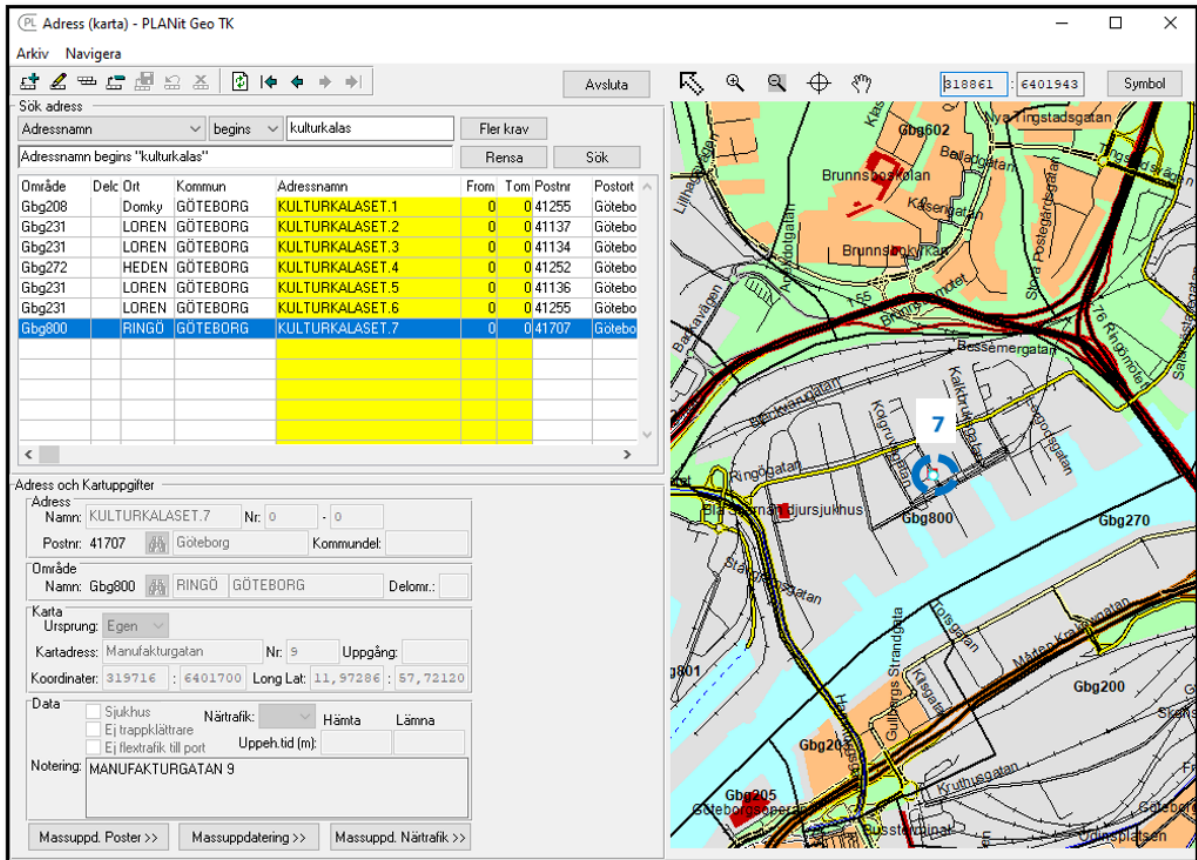

Bild 3

Bild 4

Färdtjänst och Flexlinjen

Resenärer hänvisas till 8 olika områden i staden som heter Kulturkalaset 0 till 7.

Färdtjänst hämta lämna punkter uppdaterades i P6 som ni ser listan nedan. (se bild 5)