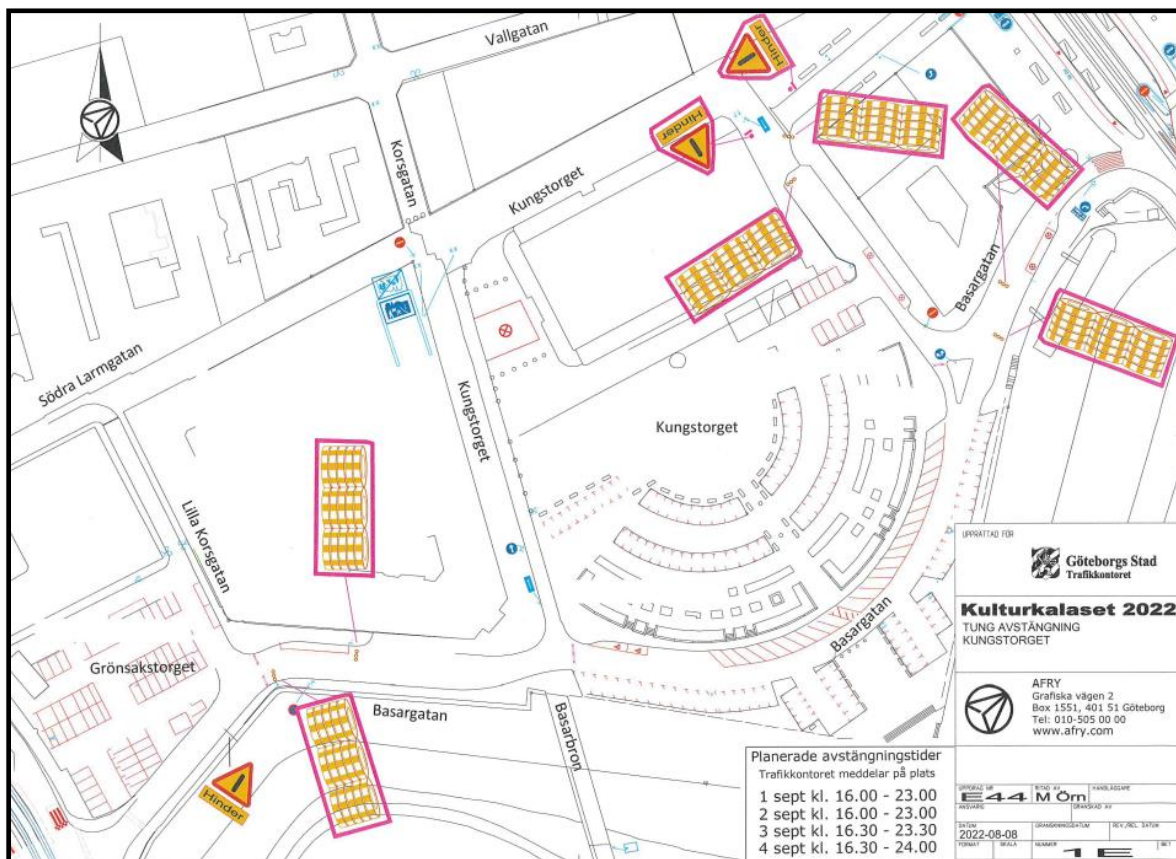

KULTURKALASET

Datum: Sept 1-4, 2022

Plats:

1- Kungstorget

- Öppettider: 1 september kl. 11-22, 2 september kl. 11-23, 3 september kl. 11-23, 4 september kl. 11:30-19:30
- Inga akter som förväntas påverka trafiken
- P-reglering och avstängning Basargatan och Kungstorget kl.16:00- 00:00 (se bild 1)
- Färdtjänstresenär hänvisas till KULTURKALSET. 0 - Kungstorget 14 i P6. (se bild 2) (Göteborg & Co personalen öppnar vägen för Färdtjänstbilar)

4- Packhusplatsen Dans

- Evenemang pågår 1 och 2 september ingen påverkan trafiken

5- Ö-festen, 3 september

- Gatufest och marknad kl. 11-20
- Järnmalmsgatan avstängt från Stenkolsgatan och Stålverksgatan. Gäller mellan 07:00-22:00 (se bild 3)
- Hänvisas till adress Kulturkalaset nr 7 på P6 (se bild 4)

Bild 3

Bild 4

Färdtjänst och Flexlinjen

Resenärer hänvisas till 8 olika områden i staden som heter Kulturkalaset 0 till 7.

Färdtjänst hämta lämna punkter uppdaterades i P6 som ni ser listan nedan. (se bild 5)

KULTURKALASET 4 - ENGELBREKTSGATAN 49. LASTZONEN. FR.SÖDRA VÄGEN

KULTURKALASET 5-LORENSBERGSGATAN 2. HANDIKAPPSPARKERINGEN.

KULTURKALASET 6 - JOHANNEBERGSGATAN 1 - KNUT STRÖMS PLATS

KULTURKALASET 7 - MANUFAKTURGATAN 9