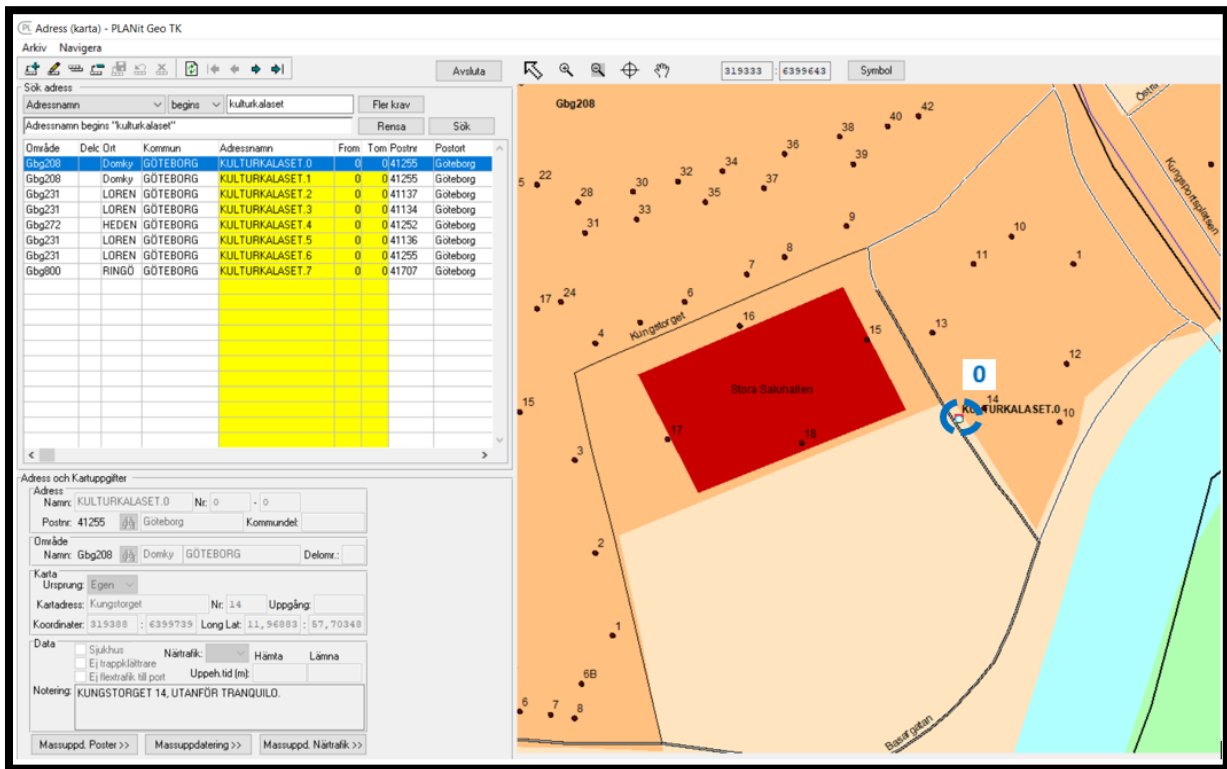

Bild 2

2- Bältesspännarparken

- Evenemangen pågår och område avstängt fr.o.m. 30 augusti, 08:00, t.o.m. 6 september, förmiddag.

3- Slottsskogen

- Evenemangen pågår och område avstängt fr.o.m. 30 30 augusti, 08:00, t.o.m. 5 september, förmiddag.

4- Packhusplatsen Dans

- Evenemang pågår 1 och 2 september ingen påverkan trafiken

5- Ö-festen, 3 september

- Gatufest och marknad kl. 11-20
- Järnmalmsgatan avstängt från Stenkolsgatan och Stålverksgatan. Gäller mellan 07:00-22:00 (se bild 3)
- Hänvisas till adress Kulturkalaset nr 7 på P6 (se bild 4)